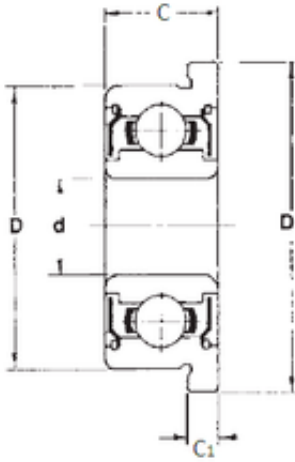

NTA PRECISION AXLE CORP.

3 mm x 6 mm x 2,5 mm 3 mm x 6 mm x 2,5 mm
 FBJ MF63ZZ deep groove ball bearings

Bearing No. MF63ZZ

Size	3x6x2.5 mm
Bore Diameter	3 mm
Outer Diameter	6 mm
Width	2,5 mm
d	3 mm
D	6 mm
D1	7,2 mm
B	2,5 mm
C	2,5 mm
B1	0,6 mm
Weight	0,00034 Kg
Basic dynamic load rating (C)	0,206 kN
Basic static load rating (C0)	0,074 kN
(Grease) Lubrication Speed	71000 r/min

MF63ZZ Bearing 2D drawings and 3D CAD models